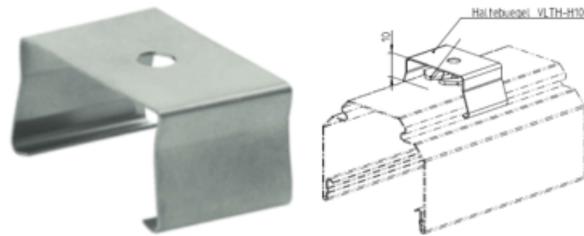

RI-LB-ZU-10 98-9990 Aufh. Deckenmontage 10mm o.S.

proXlight® Produkte-Datenblatt

Klammer für Deckenmontage, blank, Tragkraft max. 20kg

Für minimale Distanz zwischen Schiene und Decke von 10mm, ohne Krallen-Schlitzscheibe

Preis pro Stück

Artikelbezeichnung: RI-98-9990

Diese Symbolbilder können Abweichungen enthalten, technische Änderungen und Irrtümer bleiben vorbehalten