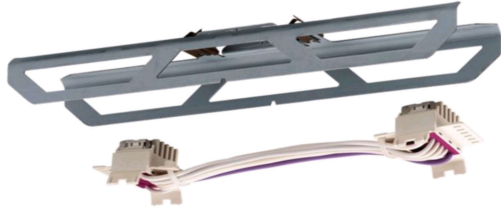

RI-VLTV-5 1207044 Tragschienenverbinder 5-polig

proXlight® Produkte-Datenblatt

RI-VLTV-5 Tragschienenverbinder 5-polig

Aus verzinktem Stahlblech, stabile Ausführung, zur Verbindung zweier Tragschienen

Ohne Werkzeug zu montieren, richtungsstabil

Die 5-polige elektrische Verbindung zwischen den Tragschienen erfolgt durch ein Steckergehäuse mit eingebautem Verdrehschutz und Zwangserdung.

Artikelbezeichnung: RI-1207044

Diese Symbolbilder können Abweichungen enthalten, technische Änderungen und Irrtümer bleiben vorbehalten.