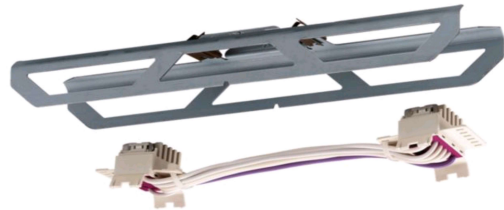

Die 5-polige elektrische Verbindung zwischen den Tragschienen erfolgt durch ein Steckergehäuse mit eingebautem Verdrehschutz und Zwangserdung.

Artikelbezeichnung: RI-1207044

Diese Symbolbilder können Abweichungen enthalten, technische Änderungen und Irrtümer bleiben vorbehalten.

RI-VLTV-7 1207045 Tragschienenverbinder 7-polig

proXlight® Produkte-Datenblatt

RI-VLTV-7 Tragschienenverbinder 7-polig

Aus verzinktem Stahlblech, stabile Ausführung, zur Verbindung zweier Tragschienen

Ohne Werkzeug zu montieren, richtungsstabil

Die 7-polige elektrische Verbindung zwischen den Tragschienen erfolgt durch ein Steckergehäuse mit eingebautem Verdrehschutz und Zwangserdung.

Artikelbezeichnung: RI-1207045

Diese Symbolbilder können Abweichungen enthalten, technische Änderungen und Irrtümer bleiben vorbehalten.