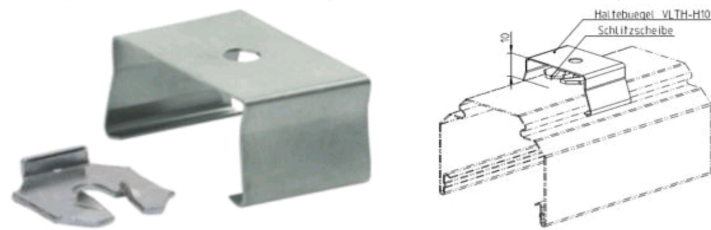

Klammer für Deckenmontage, blank, Tragkraft max. 20kg
Für minimale Distanz zwischen Schiene und Decke von 10mm, inklusive Krallen-Schlitzscheibe
Preis pro Stück
Artikelbezeichnung: RI-0205930

Diese Symbolbilder können Abweichungen enthalten, technische Änderungen und Irrtümer bleiben vorbehalten